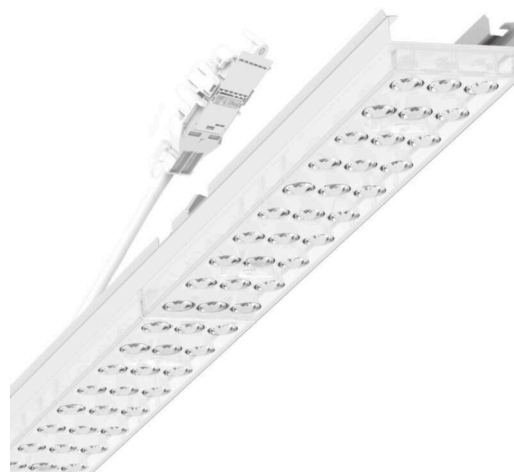

прибородержатель переменный - Individual.Lens.Optic - прямой несимметричный свет - без видимых стыков

Ламподержатель из оцинкованного стального профиля, поверхность покрыта лаком на полиэфирной смоле. Крепление без инструментов с нажимными затворами, встроенными в конструкцию, обеспечивают защиту от кражи и взлома. В трековой шине может устанавливаться с левой или правой стороны и позиционироваться по-разному. Цвет корпуса белый стандартный для электротехники RAL 9016; Прямое несимметричное излучение, распределение света посредством линзы «Individual.Lens.Optic» из пластика ПММА. Оптика отдельных линз делает сборку и установку предельно удобными, плоскость легко чистится. Тройные ряды из отдельных линз и лампо-/прибородержатели, идеально согласованные между собой, обеспечивают цельный вид без стыков и неравномерностей. Подключение к электросети через присоединительный провод длиной 1 м для свободного позиционирования прибородержателя в световой полосе и 3-полюсную втычную деталь для быстрой сборки со свободным выбором фаз. Сменные блоки, позволяющие легко модернизировать освещение, существенно продлевают срок службы всей осветительной установки.

## Оптика

Оснастка	LED, цветопередача/оттенок света CRI ≥ 80 / 4000K
Допуск для координаты цветности (MacAdam)	3SDCM
Фотобиологическая безопасность (светильник)	RG1
Номинальный световой поток	6026lm
Срок службы LED	50000h L80/B10 (Tq 40°C)
светоотдача светильников	161lm/W
Угол излучения	20°
UGR поп./вдоль	17.1 / 20.4

## Механика

цвет корпуса	белый стандартный для электротехники RAL 9016
размеры (LxWxH/DxH)	1531mm x 55mm x 37mm
вес (нетто)	2kg
Вид монтажа	сборка трековых систем, световая структура

## DEEP-LINK

<https://www.regiolux.de/ru/article/19455004020>

Ссылка	LED 6000lm 840
ηLB	100 %
Φ ↓/↑	98 % / 2 %
UGR поп./вдоль	17.1 / 20.4

размеры

L	1531 mm	Длина
B	55 mm	Ширина
H	37 mm	Высота