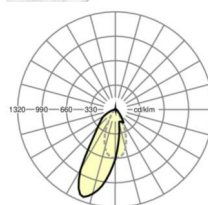

## Оптика

Оснастка	LED, цветопередача/оттенок света CRI ≥ 80 / 4000K
Допуск для координаты цветности (MacAdam)	3SDCM
Фотобиологическая безопасность (светильник)	RG1
Номинальный световой поток	6026lm
Срок службы LED	50000h L80/B10 (Tq 40°C)
светоотдача светильников	161lm/W
Угол излучения	20°
UGR поп./вдоль	17.1 / 20.4

## Механика

цвет корпуса	белый стандартный для электротехники RAL 9016
размеры (LxWxH/DxH)	1531mm x 55mm x 37mm
вес (нетто)	2kg
Вид монтажа	сборка трековых систем, световая структура

## DEEP-LINK

<https://www.regiolux.de/ru/article/19455004020>

Ссылка	LED 6000lm 840
ηLB	100 %
Φ ↓/↑	98 % / 2 %
UGR поп./вдоль	17.1 / 20.4

размеры

L	1531 mm	Длина
B	55 mm	Ширина
H	37 mm	Высота